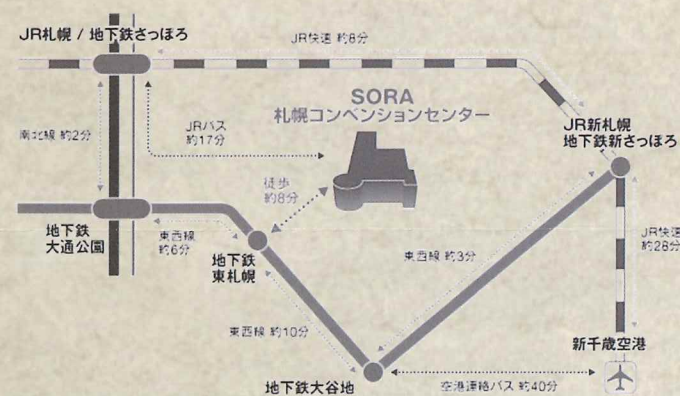

**定員50名**  
 予約制・参加無料

50周年記念 家具展示会開催

“ハートフル”な家具・インテリア

開催日程

2017年 8/8[火]-9[水]

開催時間：10:00~18:00(8日)

10:00~16:00(9日)

会場へのアクセス：札幌コンベンションセンター2F