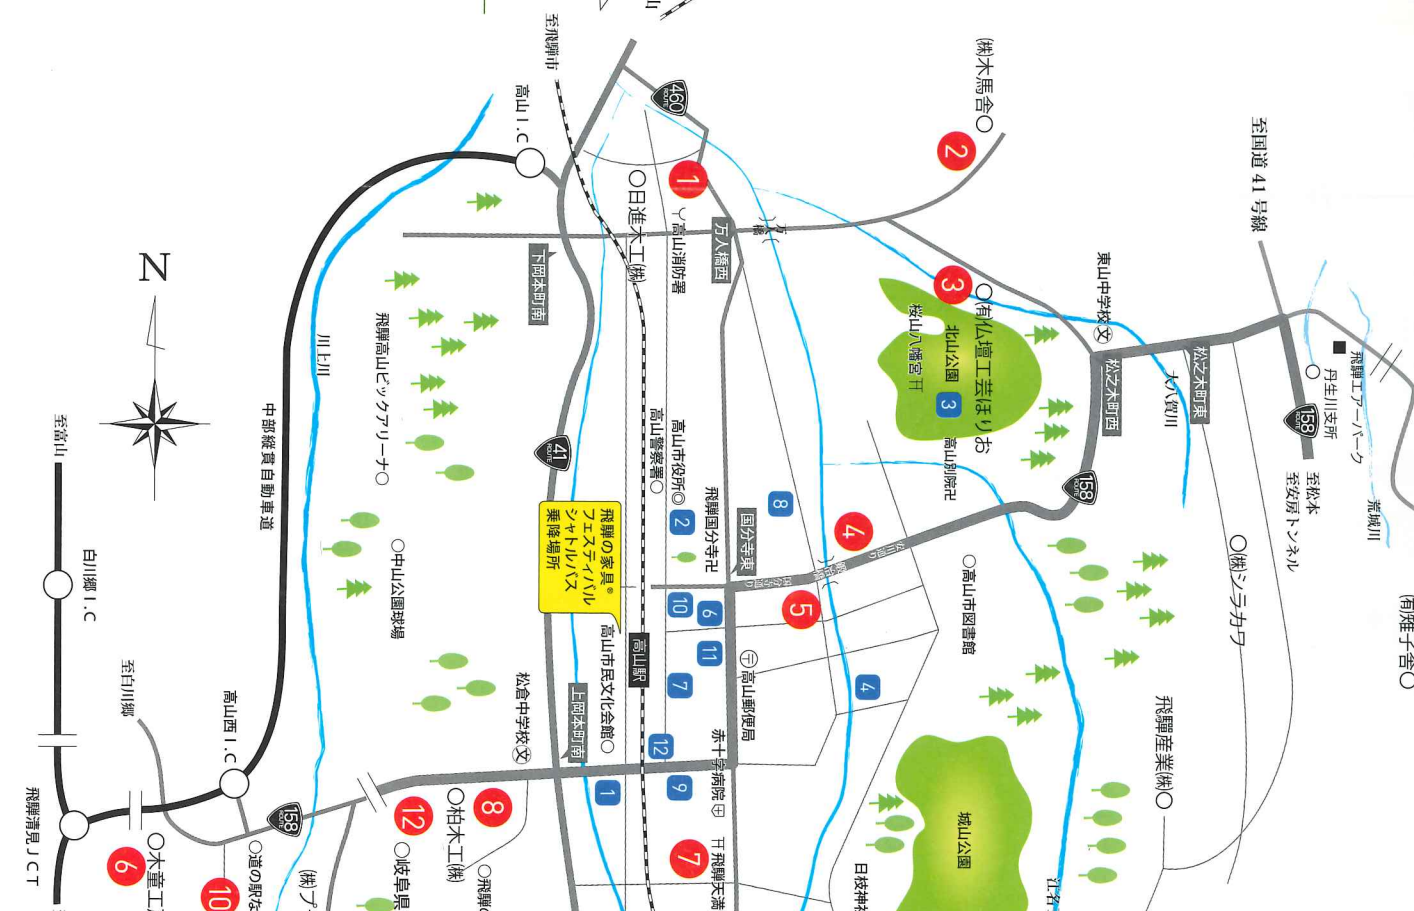

主な宿泊施設のご案内

- 1 高山グリーンホテル
  2 ひだホテルプラザ
  3 四季彩の宿 萩高山(高山観光ホテル)
  4 本陣平野屋 別館
  5 ホテルアソシシア高山リゾート
  6 ヘストウエスタンホテル高山
  7 飛驒高山ワシントンホテルプラザ
  8 高山シティホテルフオーシェーン
  9 ホテルアクテイ
  10 カントリーホテル高山
  11 スパホテルピナ飛驒高山
  12 飛驒花里の湯 高山桜庵

無料シャトルバスのご案内

運行 2017/9/6(水)～9/10(日)
区間 高山駅⇄飛驒・世界生活文化センター(約15分)
時間 AM9:30～PM4:30 毎時30分高山駅発
※乗降場所は白山口(西口)になります。

飛驒の家具フェスティバル
「自然との共生」
森に生かされ、森を活かす
会場：飛驒・世界生活文化センター
岐阜県高山市千鳥町900-1
9/6 (Wed) → 9/10 (Sun)
2017 AM 9:30 ~ PM 5:00
http://www.hidanokagu.jp/festival/