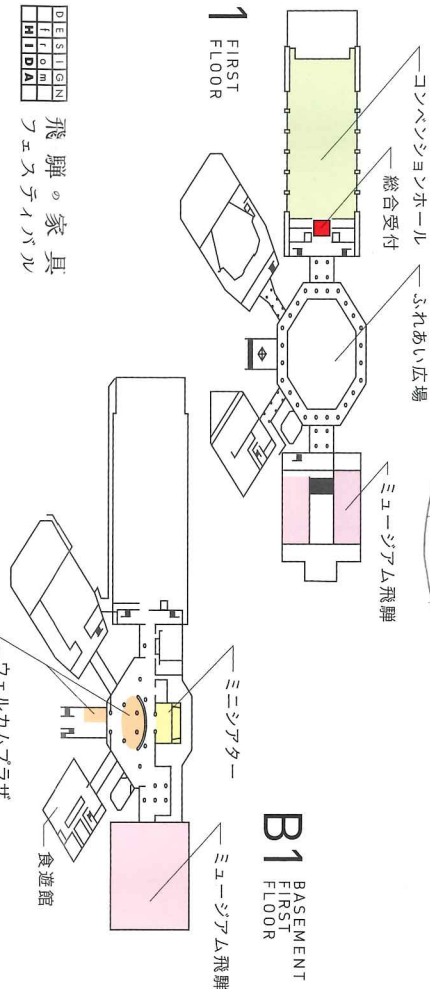

- | | |
|---|--|
| ミュージウム 飛驒
9/6(水)~9/10(日) 9:30~17:00
常設展 | ウェルカムプラザ
9/6(水)~9/10(日) 9:30~17:00
飛驒の工房 家具新作展 |
|---|--|

※イベント内容については変更になる場合がございます。最新情報は公式ホームページをご覧ください。

※昨年の会場イメージ

飛驒の家具®勉強会 (全3回 / 各50分)

- 9/6(水) 13:30~
- 9/7(木) 11:00~
- 9/8(金) 11:00~